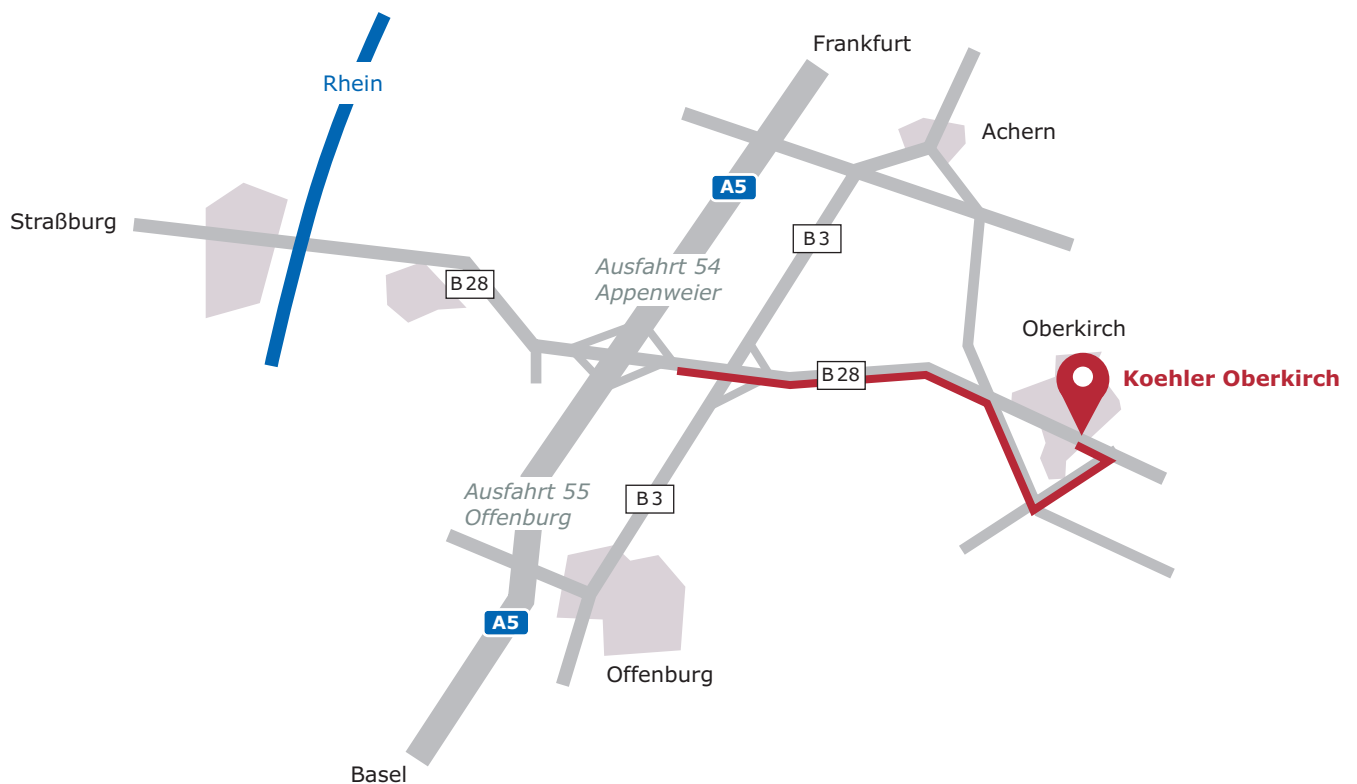

Koehler
PAPER

ANFAHRTSSKIZZE

KOEHLER PAPER STANDORT OBERKIRCH

Wegbeschreibung:

- B 28 nach Oberkirch
- der Straße bis zum Kreisverkehr Oberkirch Ost folgen
- 3. Ausfahrt Richtung Oberkirch Ost
- am Ende der Straße links abbiegen
- auf der rechten Seite parken